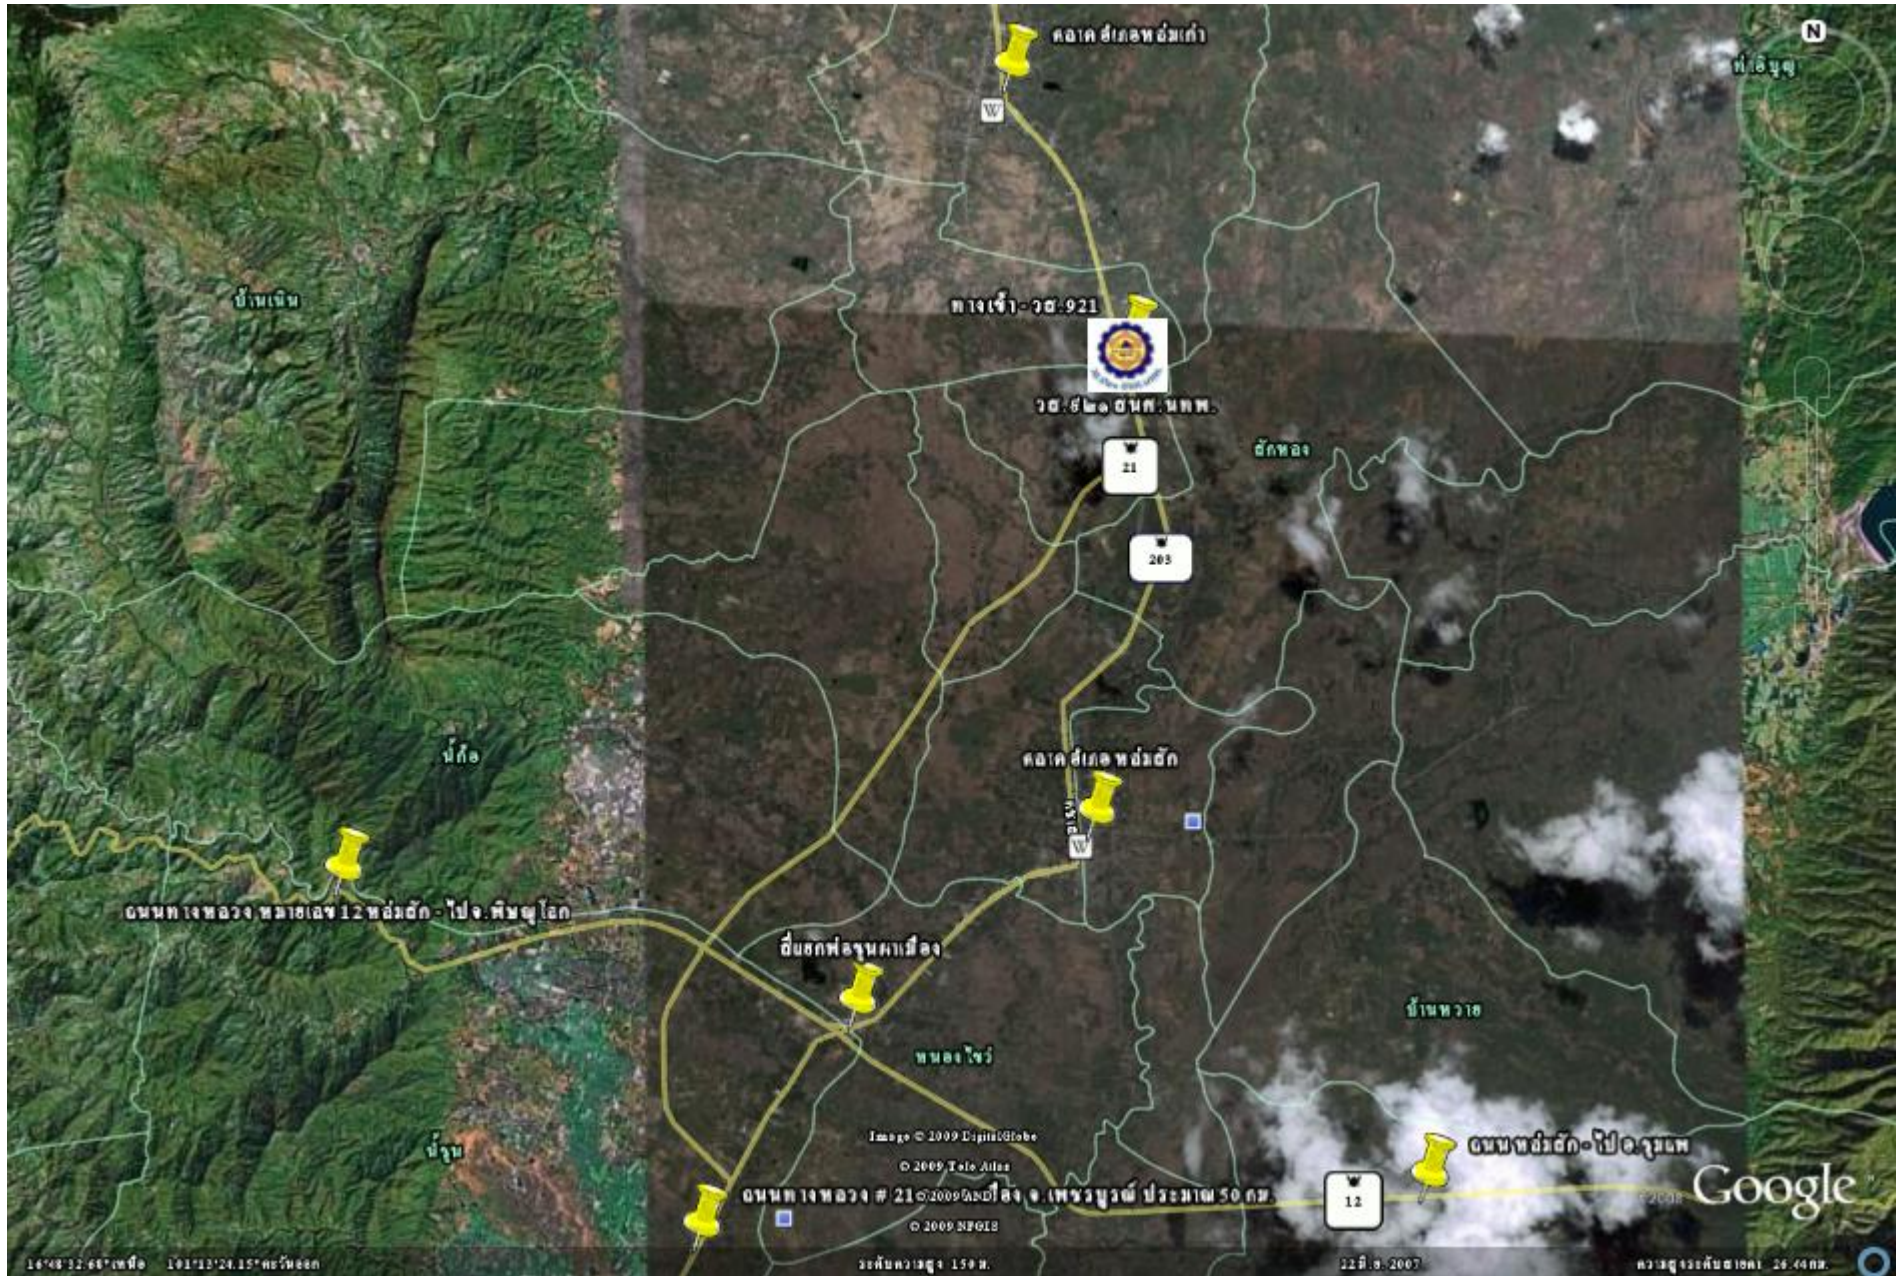

แผนที่ ที่ตั้ง สถานีวิทยุกระจายเสียง ๙๒๑สท.นทพ. บ้านนาแล ต.นาแซง อ.หล่มเก่า จ.เพชรบูรณ์ โทร.056-709902-3

สถานีวิทยุกระจายเสียง 921สท.นทพ.อยู่ริมทางหลวงหมายเลข 203 ห่างจาก อ.หล่มสักทางทิศเหนือประมาณ 8 กม. และห่าง อ.หล่มเก่าทางทิศใต้ประมาณ 4 กม.